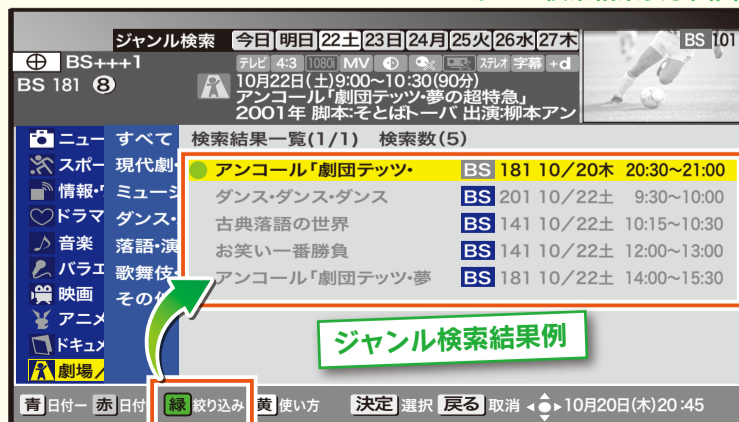

ジャンル検索

①番組視聴中に、**ジャンル検索ボタン**を押す

ジャンル検索表示画面

メインジャンル サブジャンル 検索結果一覧

②**↓↑ボタン**でメインジャンルを選択して**→ボタン**を押す

サブジャンル検索結果表示画面

サブジャンル

③**↓↑ボタン**でサブジャンルを選択して**→ボタン**を押す

ジャンル検索結果表示画面

総検索数

ジャンルに絞られた全放送サービスの番組
(番組名に●がついているのは現在放送中の番組)

▲検索結果一覧は、メインジャンルとサブジャンルで絞り込んだ全放送サービスの番組を、放送時間の早い順に表示します。

緑

④ **緑ボタン**を押すと全放送サービスで表示されている検索結果を放送サービスごとの表示に絞り込みます。

ジャンル検索結果表示画面

ジャンル検索結果例