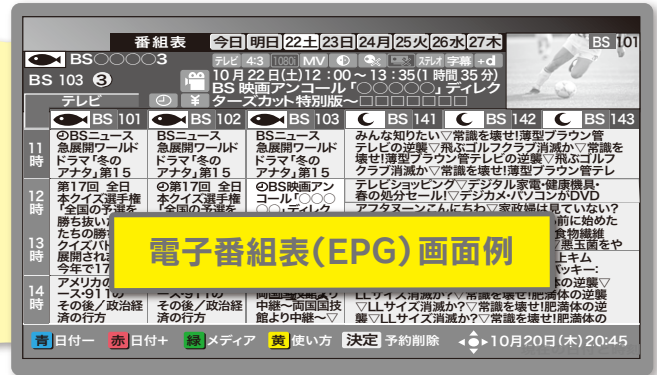

電子番組表 (EPG) 操作ガイド

便利
な!

電子番組表 (EPG) って何?

電子番組表 (EPG イーピージー) とは、テレビ画面で約1週間分の番組の基本情報 (番組名、簡単な紹介) と、詳細情報 (内容・出演者など) がご覧になれるサービスです。また、ニュース、スポーツ、ドラマなどジャンルごとに検索ができとても便利です。

電子番組表 (EPG) 画面例

電子番組表 (EPG) を見るには?

セットトップボックス (STB) のリモコン例

番組表

セットトップボックス (STB) のリモコンで「番組表」ボタンを押すと、テレビ画面に EPG が表示されます。番組表は 7 日先まで表示されます。

決定 (十字キー)
↓↑←→で
選択・決定する
時に使います

戻る (左右キー)
表示を元に戻す
ことができます

青 赤 緑 黄
カラーボタンで操作する
時に使います

ジャンル検索 (ジャンルボタン)
ジャンル検索
画面を
表示します

番組情報 (番組情報ボタン)
選択中番組の
番組情報を
表示します

表示している日時を変えるには

EPG表示中に

- 赤 (Red) ボタンを押すと日付が進みます
- 青 (Blue) ボタンを押すと日付が戻ります

※リモコンの番組表ボタンの位置や表記、また操作方法は機種により異なります。パイオニアBD-V371/L以外の操作方法は、ケーブルネット296ホームページ (<https://www.catv296.co.jp/>) に各機種ごとの操作ガイドを掲載しておりますのでご覧ください。