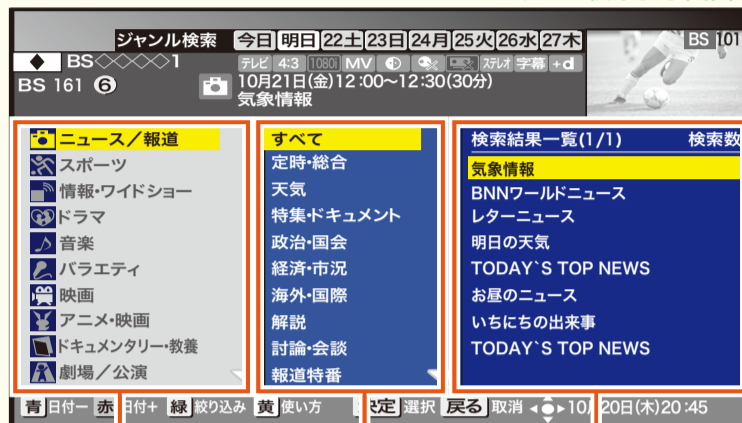

番組表

セットトップボックス (STB) のリモコンで「番組表」ボタンを押すと、テレビ画面に EPG が表示されます。番組表は 7 日先まで表示されます。

決定 (十字キー)
↓↑←→で
選択・決定する
時に使います

戻る (左右キー)
表示を元に戻す
ことができます

青 赤 緑 黄
カラーボタンで操作する
時に使います

ジャンル検索 (ジャンルボタン)
ジャンル検索
画面を
表示します

番組情報 (番組情報ボタン)
選択中番組の
番組情報を
表示します

表示している日時を変えるには

EPG表示中に

- 赤 (Red) ボタンを押すと日付が進みます
- 青 (Blue) ボタンを押すと日付が戻ります

※リモコンの番組表ボタンの位置や表記、また操作方法は機種により異なります。パイオニアBD-V371/L以外の操作方法は、ケーブルネット296ホームページ (<https://www.catv296.co.jp/>) に各機種ごとの操作ガイドを掲載しておりますのでご覧ください。

もっと便利に使いこなそう!

検索機能でお好みの番組を探してみよう!

ジャンル検索

スポーツ・ドラマ・映画などジャンルで検索

見たい番組をジャンルごとに検索できます。メインジャンル、サブジャンルをそれぞれ指定して番組を絞り込んで検索します。

※リモコンの番組表ボタンの位置や表記、また操作方法は機種により異なります。パイオニアBD-V371/L以外の操作方は、ケーブルネット296ホームページ(<https://www.catv296.co.jp/>)に各機種ごとの操作ガイドを掲載しておりますのでご覧ください。

ジャンル検索

①番組視聴中に、**ジャンル検索ボタン**を押す

ジャンル検索表示画面

メインジャンル サブジャンル 検索結果一覧

②**↓↑ボタン**でメインジャンルを選択して**→ボタン**を押す

サブジャンル検索結果表示画面

サブジャンル

③**↓↑ボタン**でサブジャンルを選択して**→ボタン**を押す