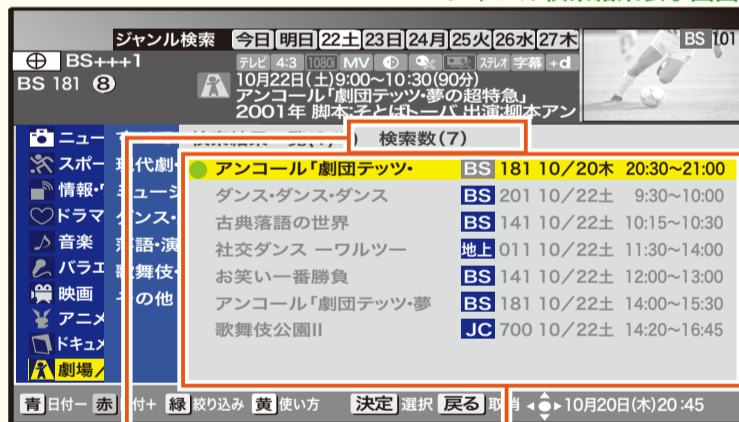

番組表

セットトップボックス (STB) のリモコンで「番組表」ボタンを押すと、テレビ画面に EPG が表示されます。番組表は 7 日先まで表示されます。

決定 (十字キー)
↓↑←→で
選択・決定する
時に使います

戻る (左右キー)
表示を元に戻す
ことができます

青 赤 緑 黄
カラーボタンで操作する
時に使います

ジャンル検索 (ジャンルボタン)
ジャンル検索
画面を
表示します

番組情報 (番組情報ボタン)
選択中番組の
番組情報を
表示します

もっと便利に使いこなそう!

検索機能でお好みの番組を探してみよう!

ジャンル検索

スポーツ・ドラマ・映画などジャンルで検索

見たい番組をジャンルごとに検索できます。メインジャンル、サブジャンルをそれぞれ指定して番組を絞り込んで検索します。

※リモコンの番組表ボタンの位置や表記、また操作方法は機種により異なります。パイオニアBD-V371/L以外の操作方は、ケーブルネット296ホームページ(<https://www.catv296.co.jp/>)に各機種ごとの操作ガイドを掲載しておりますのでご覧ください。

ジャンル検索

①番組視聴中に、**ジャンル検索ボタン**を押す

ジャンル検索表示画面

メインジャンル サブジャンル 検索結果一覧

②**↓↑ボタン**でメインジャンルを選択して**→ボタン**を押す

サブジャンル検索結果表示画面

サブジャンル

③**↓↑ボタン**でサブジャンルを選択して**→ボタン**を押す

ジャンル検索結果表示画面

総検索数

ジャンルに絞られた全放送サービスの番組
(番組名に●がついているのは現在放送中の番組)

▲検索結果一覧は、メインジャンルとサブジャンルで絞り込んだ全放送サービスの番組を、放送時間の早い順に表示します。

緑

④ **緑ボタン**を押すと全放送サービスで表示されている検索結果を放送サービスごとの表示に絞り込みます。

ジャンル検索結果表示画面

ジャンル検索結果例