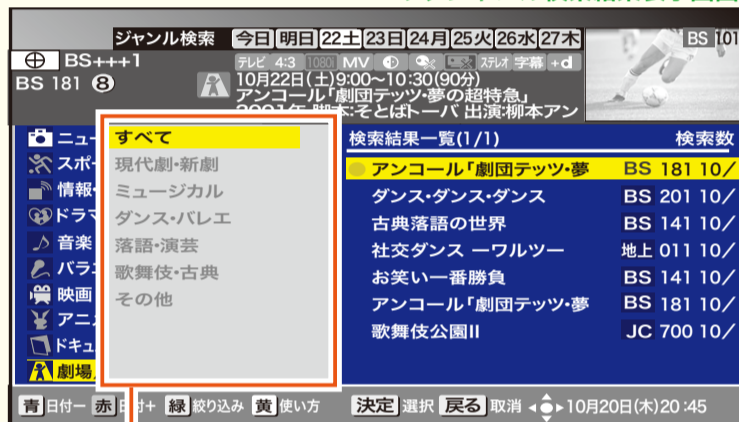

もっと便利に使いこなそう!

検索機能でお好みの番組を探してみよう!

ジャンル検索

スポーツ・ドラマ・映画などジャンルで検索

見たい番組をジャンルごとに検索できます。メインジャンル、サブジャンルをそれぞれ指定して番組を絞り込んで検索します。

※リモコンの番組表ボタンの位置や表記、また操作方法は機種により異なります。パイオニアBD-V371/L以外の操作方は、ケーブルネット296ホームページ(<https://www.catv296.co.jp/>)に各機種ごとの操作ガイドを掲載しておりますのでご覧ください。

ジャンル検索

①番組視聴中に、**ジャンル検索ボタン**を押す

ジャンル検索表示画面

メインジャンル サブジャンル 検索結果一覧

②**↓↑ボタン**でメインジャンルを選択して**→ボタン**を押す

サブジャンル検索結果表示画面

サブジャンル

③**↓↑ボタン**でサブジャンルを選択して**→ボタン**を押す

ジャンル検索結果表示画面

総検索数

ジャンルに絞られた全放送サービスの番組
(番組名に●がついているのは現在放送中の番組)

▲検索結果一覧は、メインジャンルとサブジャンルで絞り込んだ全放送サービスの番組を、放送時間の早い順に表示します。

緑

④ **緑ボタン**を押すと全放送サービスで表示されている検索結果を放送サービスごとの表示に絞り込みます。

ジャンル検索結果表示画面

ジャンル検索結果例