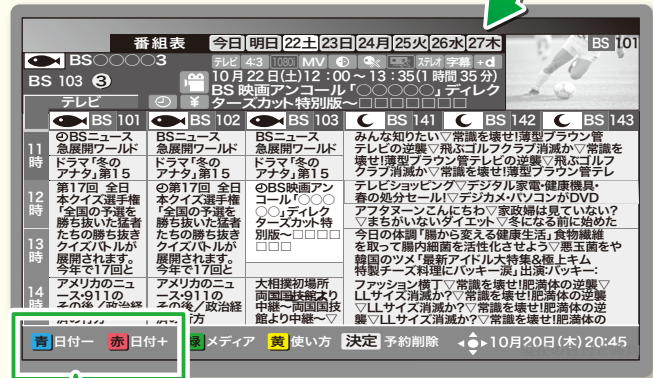

電子番組表 (EPG) 操作ガイド

便利
な!

電子番組表 (EPG) って何?

電子番組表 (EPG イーピージー) とは、テレビ画面で約1週間分の番組の基本情報 (番組名、簡単な紹介) と、詳細情報 (内容・出演者など) がご覧になれるサービスです。また、ニュース、スポーツ、ドラマなどジャンルごとに検索ができとても便利です。

電子番組表 (EPG) 画面例

電子番組表 (EPG) を見るには?

セットトップボックス (STB) のリモコン例

番組表

セットトップボックス (STB) のリモコンで「番組表」ボタンを押すと、テレビ画面に EPG が表示されます。番組表は 7 日先まで表示されます。

決定 (十字キー)
↓↑←→で
選択・決定する
時に使います

戻る (左右キー)
表示を元に戻す
ことができます

青 赤 緑 黄
カラーボタンで操作する
時に使います

ジャンル検索 (ジャンルボタン)
ジャンル検索
画面を
表示します

番組情報 (番組情報ボタン)
選択中番組の
番組情報を
表示します

表示している日時を変えるには

EPG表示中に

- 赤 (Red) ボタンを押すと日付が進みます
- 青 (Blue) ボタンを押すと日付が戻ります

※リモコンの番組表ボタンの位置や表記、また操作方法は機種により異なります。パイオニアBD-V371/L以外の操作方法は、ケーブルネット296ホームページ (<https://www.catv296.co.jp/>) に各機種ごとの操作ガイドを掲載しておりますのでご覧ください。