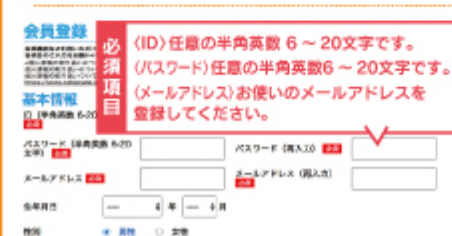

番組ナビ(ケーブルゲート)登録方法(無料)

番組ナビ(ケーブルゲート)は会員登録(無料)をしていただくことで、より便利に、快適にご利用いただけます。以下の手順で簡単に登録できますので是非登録してご利用下さい。※登録しなくてもご利用いただけます。

- 1 ケーブルネット296のホームページにアクセスし、TOPページ下の方にある「番組ナビ」ボタンをクリックします。

ケーブルネット296
ホームページアドレス

<https://www.catv296.co.jp/>

TOPページの下の方へ移動

- 2 「会員登録」をクリックします。

- 3 必要事項を入力します。

- 4 お客様の加入コースを選択し、登録をクリックすると、登録準備が完了します。

- 5 登録したメールアドレスにメールが送られますので、「会員登録を完了するにはこちらから」をクリックすると登録が完了します。

[CableGate]仮会員登録完了

【登録内容】
ID: [masked]
メールアドレス:
エリア: 千葉圏
加入コース: ひとからアタックス
仮会員登録の有効期限: 設定なし
誕生年月: 2020年6月
性別: 女性
メールアドレス変更の可否: 変更しない

会員登録を完了するにはこちらから

https://www.cablegate.co.jp/user_login_and_gate/registration/confirm.html

登録作業が完了しました。戻るボタン→再度ログインして利用いただけます。

会員登録完了

番組ナビ(ケーブルゲート)での「マイ番組表」登録方法

自分だけのオリジナル番組表を作ることができる「マイ番組表」登録方法のご案内。 ※マイ番組表ご利用には会員登録(無料)が必要です。