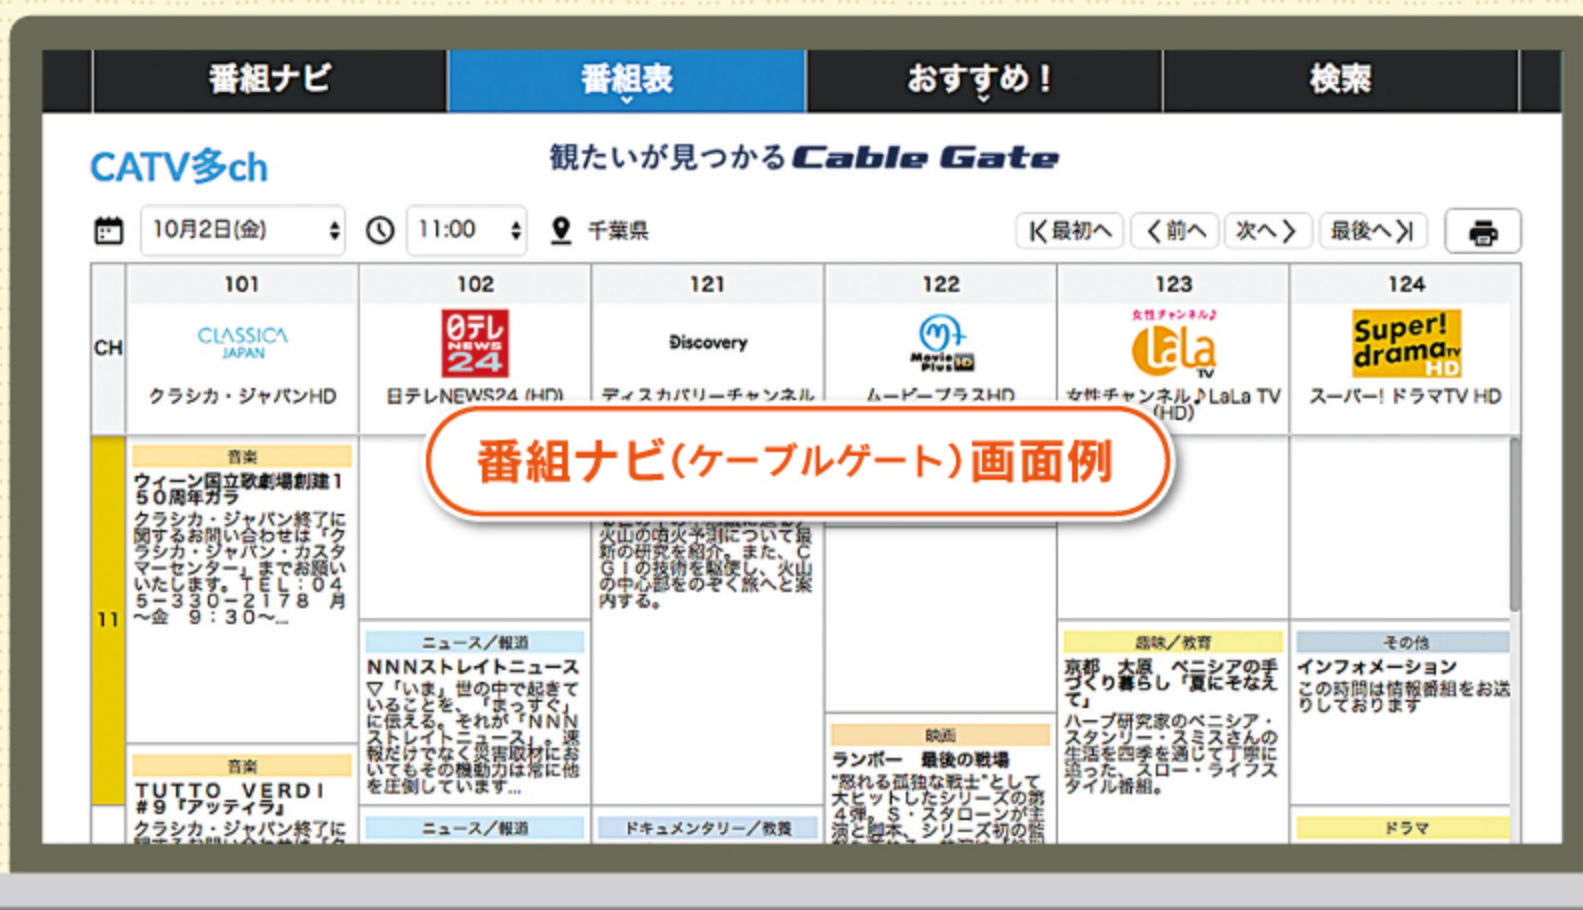

スマホ・パソコン画面でも！

見たい番組が見つかる！番組案内サービス 番組ナビ(ケーブルゲート)のご案内

番組ナビ(ケーブルゲート)って何？

番組ナビ(ケーブルゲート)は、スマホやパソコンで地上波・BS・CATV多chの番組表を1週間先まで確認できる番組案内サービスです。(テレビ画面ではご覧いただけません。)

番組ナビ(ケーブルゲート)を見るには？

番組ナビのご利用方法

- 1 ケーブルネット296のホームページにアクセス
<https://www.catv296.co.jp/>
- 2 TOPページにある「番組ナビ」ボタンをクリック
※TOPページの下の方にあります

番組ナビ(ケーブルゲート)では何ができるの？

1週間先までの番組表が表示されます！

「番組表」では、地上波・BS・CATV多chの番組表を1週間先まで確認いただけます。

現在放送中の番組を確認できます！

「番組ナビ」では、CATV多chで現在放送中の番組を確認いただけるほか、出演者情報では出演者のプロフィールや出演予定の番組のチェックもできます。

おすすめ番組をご覧いただけます！

「おすすめ！」では、地上波・BS・CATV多chのおすすめ番組を日別、週別、ジャンル別などで紹介しています。