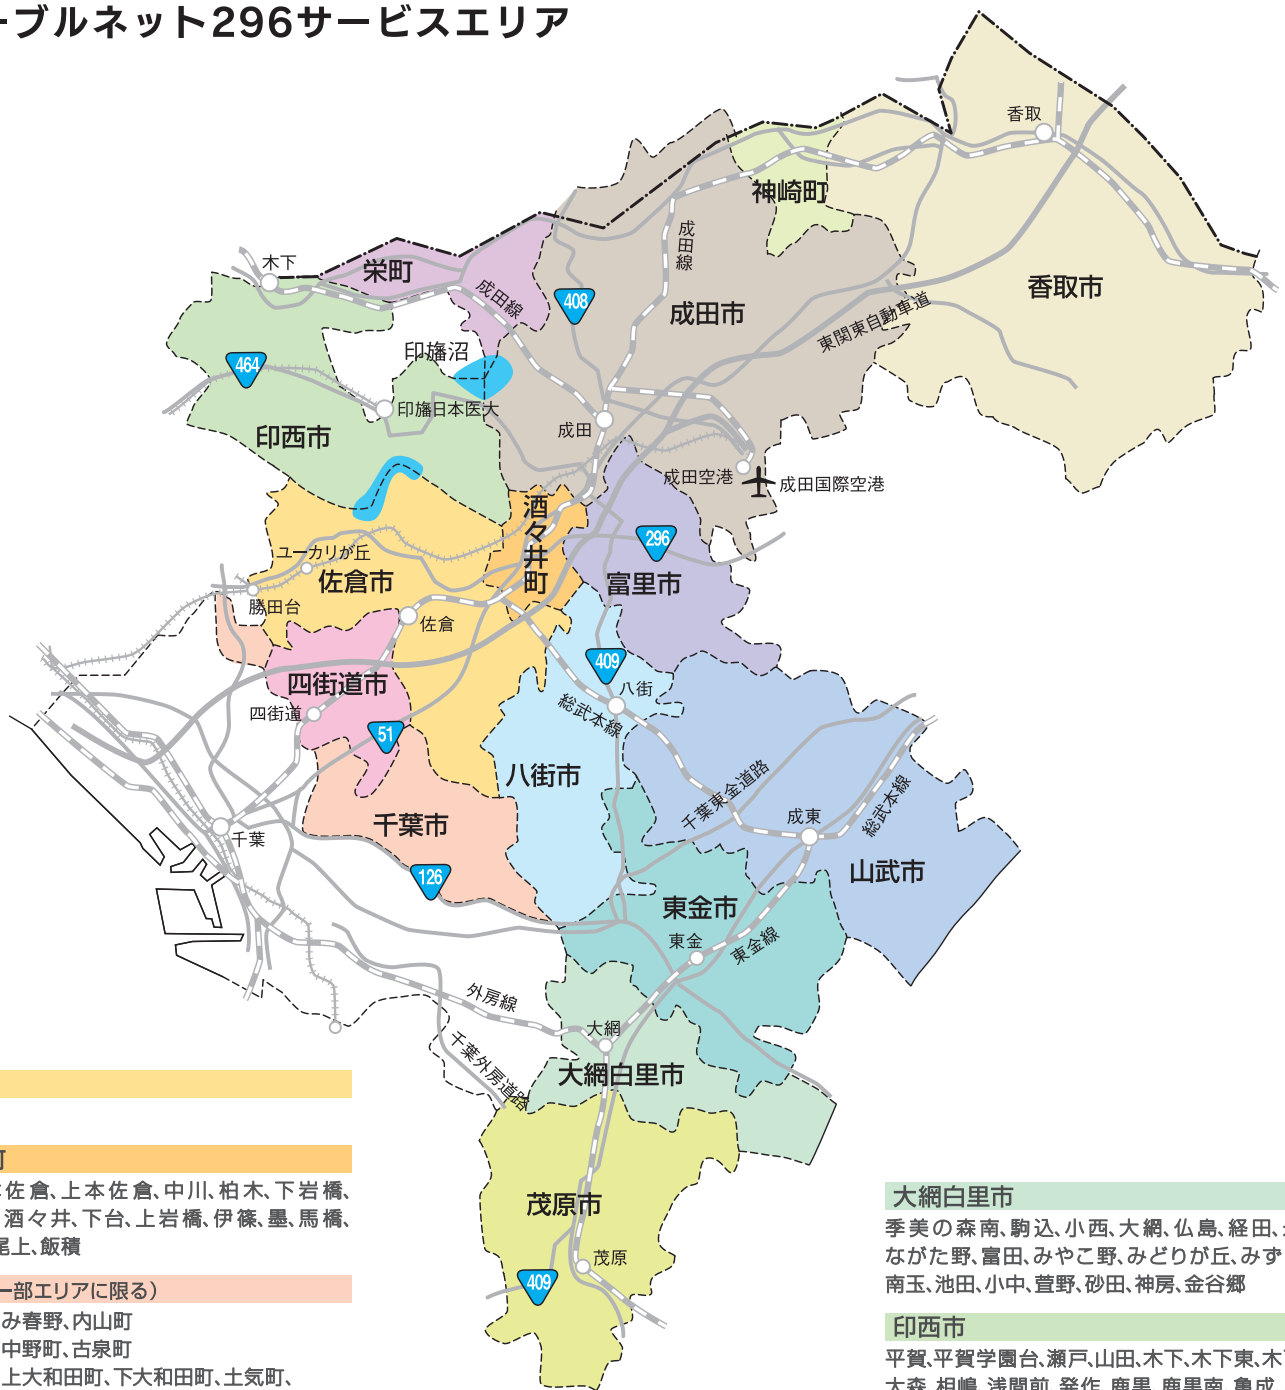

■ケーブルネット296サービスエリア

佐倉市
 全域

酒々井町
 酒々井、本佐倉、上本佐倉、中川、柏木、下岩橋、中央台、東酒々井、下台、上岩橋、伊篠、墨、馬橋、ふじき野、尾上、飯積

千葉市(一部エリアに限る)
 花見川区: み春野、内山町
 若葉区: 中野町、古泉町
 緑区: 上大和田町、下大和田町、土気町、小食土町、平川町、高津戸町

四街道市
 大日、和良比、内黒田、池花、鹿渡、旭ヶ丘、みそら、和田、栗山、さちが丘、物井、亀崎、長岡、めいわ、下志津新田、千代田、さつきが丘、みのり町、鷹の台、四街道、山梨、つくし座、萱橋、もねの里、吉岡、中央、美しが丘、小名木、上野

栄町
 安食、安食台、龍角寺、竜角寺台、酒直、酒直台、請方、押付、北、曾根、三和、四ッ谷、竜ヶ崎町歩、生板鍋子新田、西、中谷、南、南ヶ丘、布太、四箇、長門谷、脇川、北辺田、和田、布鎌酒直、大森、出津、安食ト杭新田

富里市
 七栄、大和、根木名、新橋、十倉、立沢新田、久能、中沢、立沢、御料、新中沢、日吉倉、日吉台

山武市
 日向台、木原、埴谷、椎崎、姫島、美杉野、沖渡、戸田、松尾町山室、麻生新田、森、湯坂

八街市
 八街い、八街ほ、八街に、富山、大関、東吉田、泉台、みどり台、文違、榎戸、朝日、大木、希望ヶ丘、雁丸、山田台、八街は、八街ろ、沖渡、中央、勢田

東金市
 季美の森東、東金、東上宿、南上宿、東岩崎、東新宿、田間、求名、道庭、菱沼、家之子、北之幸谷、堀上、川場、台方、松之郷、二又、前之内、日吉台、山田、丹尾、押堀、八坂台、油井

大網白里市
 季美の森南、駒込、小西、大網、仏島、経田、永田、ながた野、富田、みやこ野、みどりが丘、みずほ台、南玉、池田、小中、萱野、砂田、神房、金谷郷

印西市
 平賀、平賀学園台、瀬戸、山田、木下、木下東、木下南、大森、相嶋、浅間前、発作、鹿黒、鹿黒南、亀成、和泉、平岡、別所、小林、竹袋、角崎、花ノ木、辺田

茂原市
 緑ヶ丘、桂、榎神房、高田、本納、長尾、大登、下太田、吉井上、吉井下、柴名、法目、高師、上太田、大沢、高師町、高師台、町保、茂原、小林、黒戸、千代田町、東部台

神崎町
 神崎本宿、古原、毛成、小松、立野、並木、新、武田、大貫、郡、四季の丘、植房、藤の台